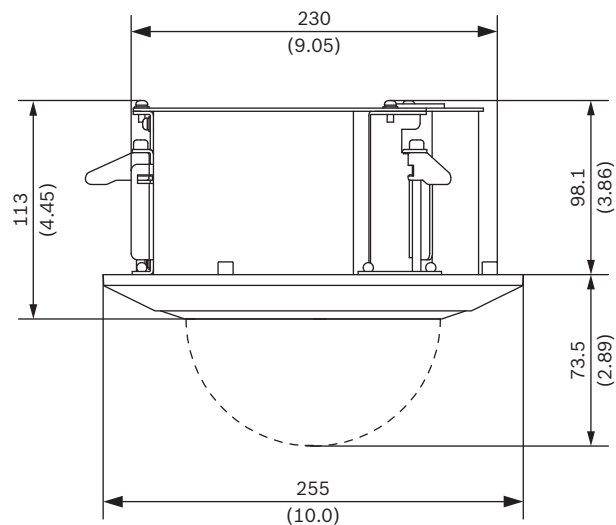

Механические характеристики

Материал	Сталь; поликарбонат (декоративная пластина)
Монтаж	В потолок